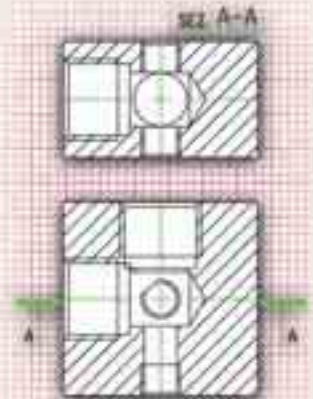

RIPARTITORI E DISTRIBUTORI

- a disegno
- con profili personalizzati
- trattamenti speciali
- colorati
- sottobasi
- dotati di raccordi
- con filetti personalizzati

COMPENSATORI

- VALVOLE DI SICUREZZA
- VALVOLE POSIZIONATRICI

DISTRIBUTION FRAMES

- customer drawing
- customized profile
- special treatments
- coloured
- manifolds
- with fittings
- with customized threads

AIR-OIL RESERVOIRS

- SAFETY VALVES
- POSITION VALVES

farbo
PNEUMATIC