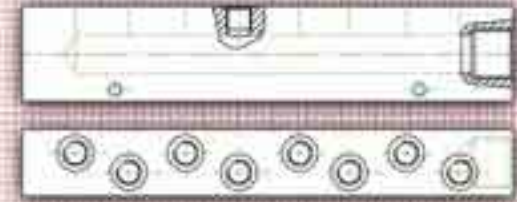

RIPARTITORI E DISTRIBUTORI

- a disegno
- con profili personalizzati
- trattamenti speciali
- colorati
- sottobasi
- dotati di raccordi
- con filetti personalizzati

COMPENSATORI

- VALVOLE DI SICUREZZA
- VALVOLE POSIZIONATRICI

DISTRIBUTION FRAMES

- customer drawing
- customized profile
- special treatments
- coloured
- manifolds
- with fittings
- with customized threads

AIR-OIL RESERVOIRS

- SAFETY VALVES
- POSITION VALVES

farbo
PNEUMATIC