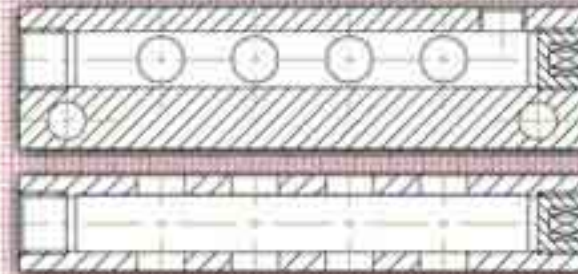

RIPARTITORI E DISTRIBUTORI

- a disegno
- con profili personalizzati
- trattamenti speciali
- colorati
- sottobasi
- dotati di raccordi
- con filetti personalizzati

COMPENSATORI

- VALVOLE DI SICUREZZA
- VALVOLE POSIZIONATRICI

DISTRIBUTION FRAMES

- customer drawing
- customized profile
- special treatments
- coloured
- manifolds
- with fittings
- with customized threads

AIR-OIL RESERVOIRS

- SAFETY VALVES
- POSITION VALVES

farbo
PNEUMATIC